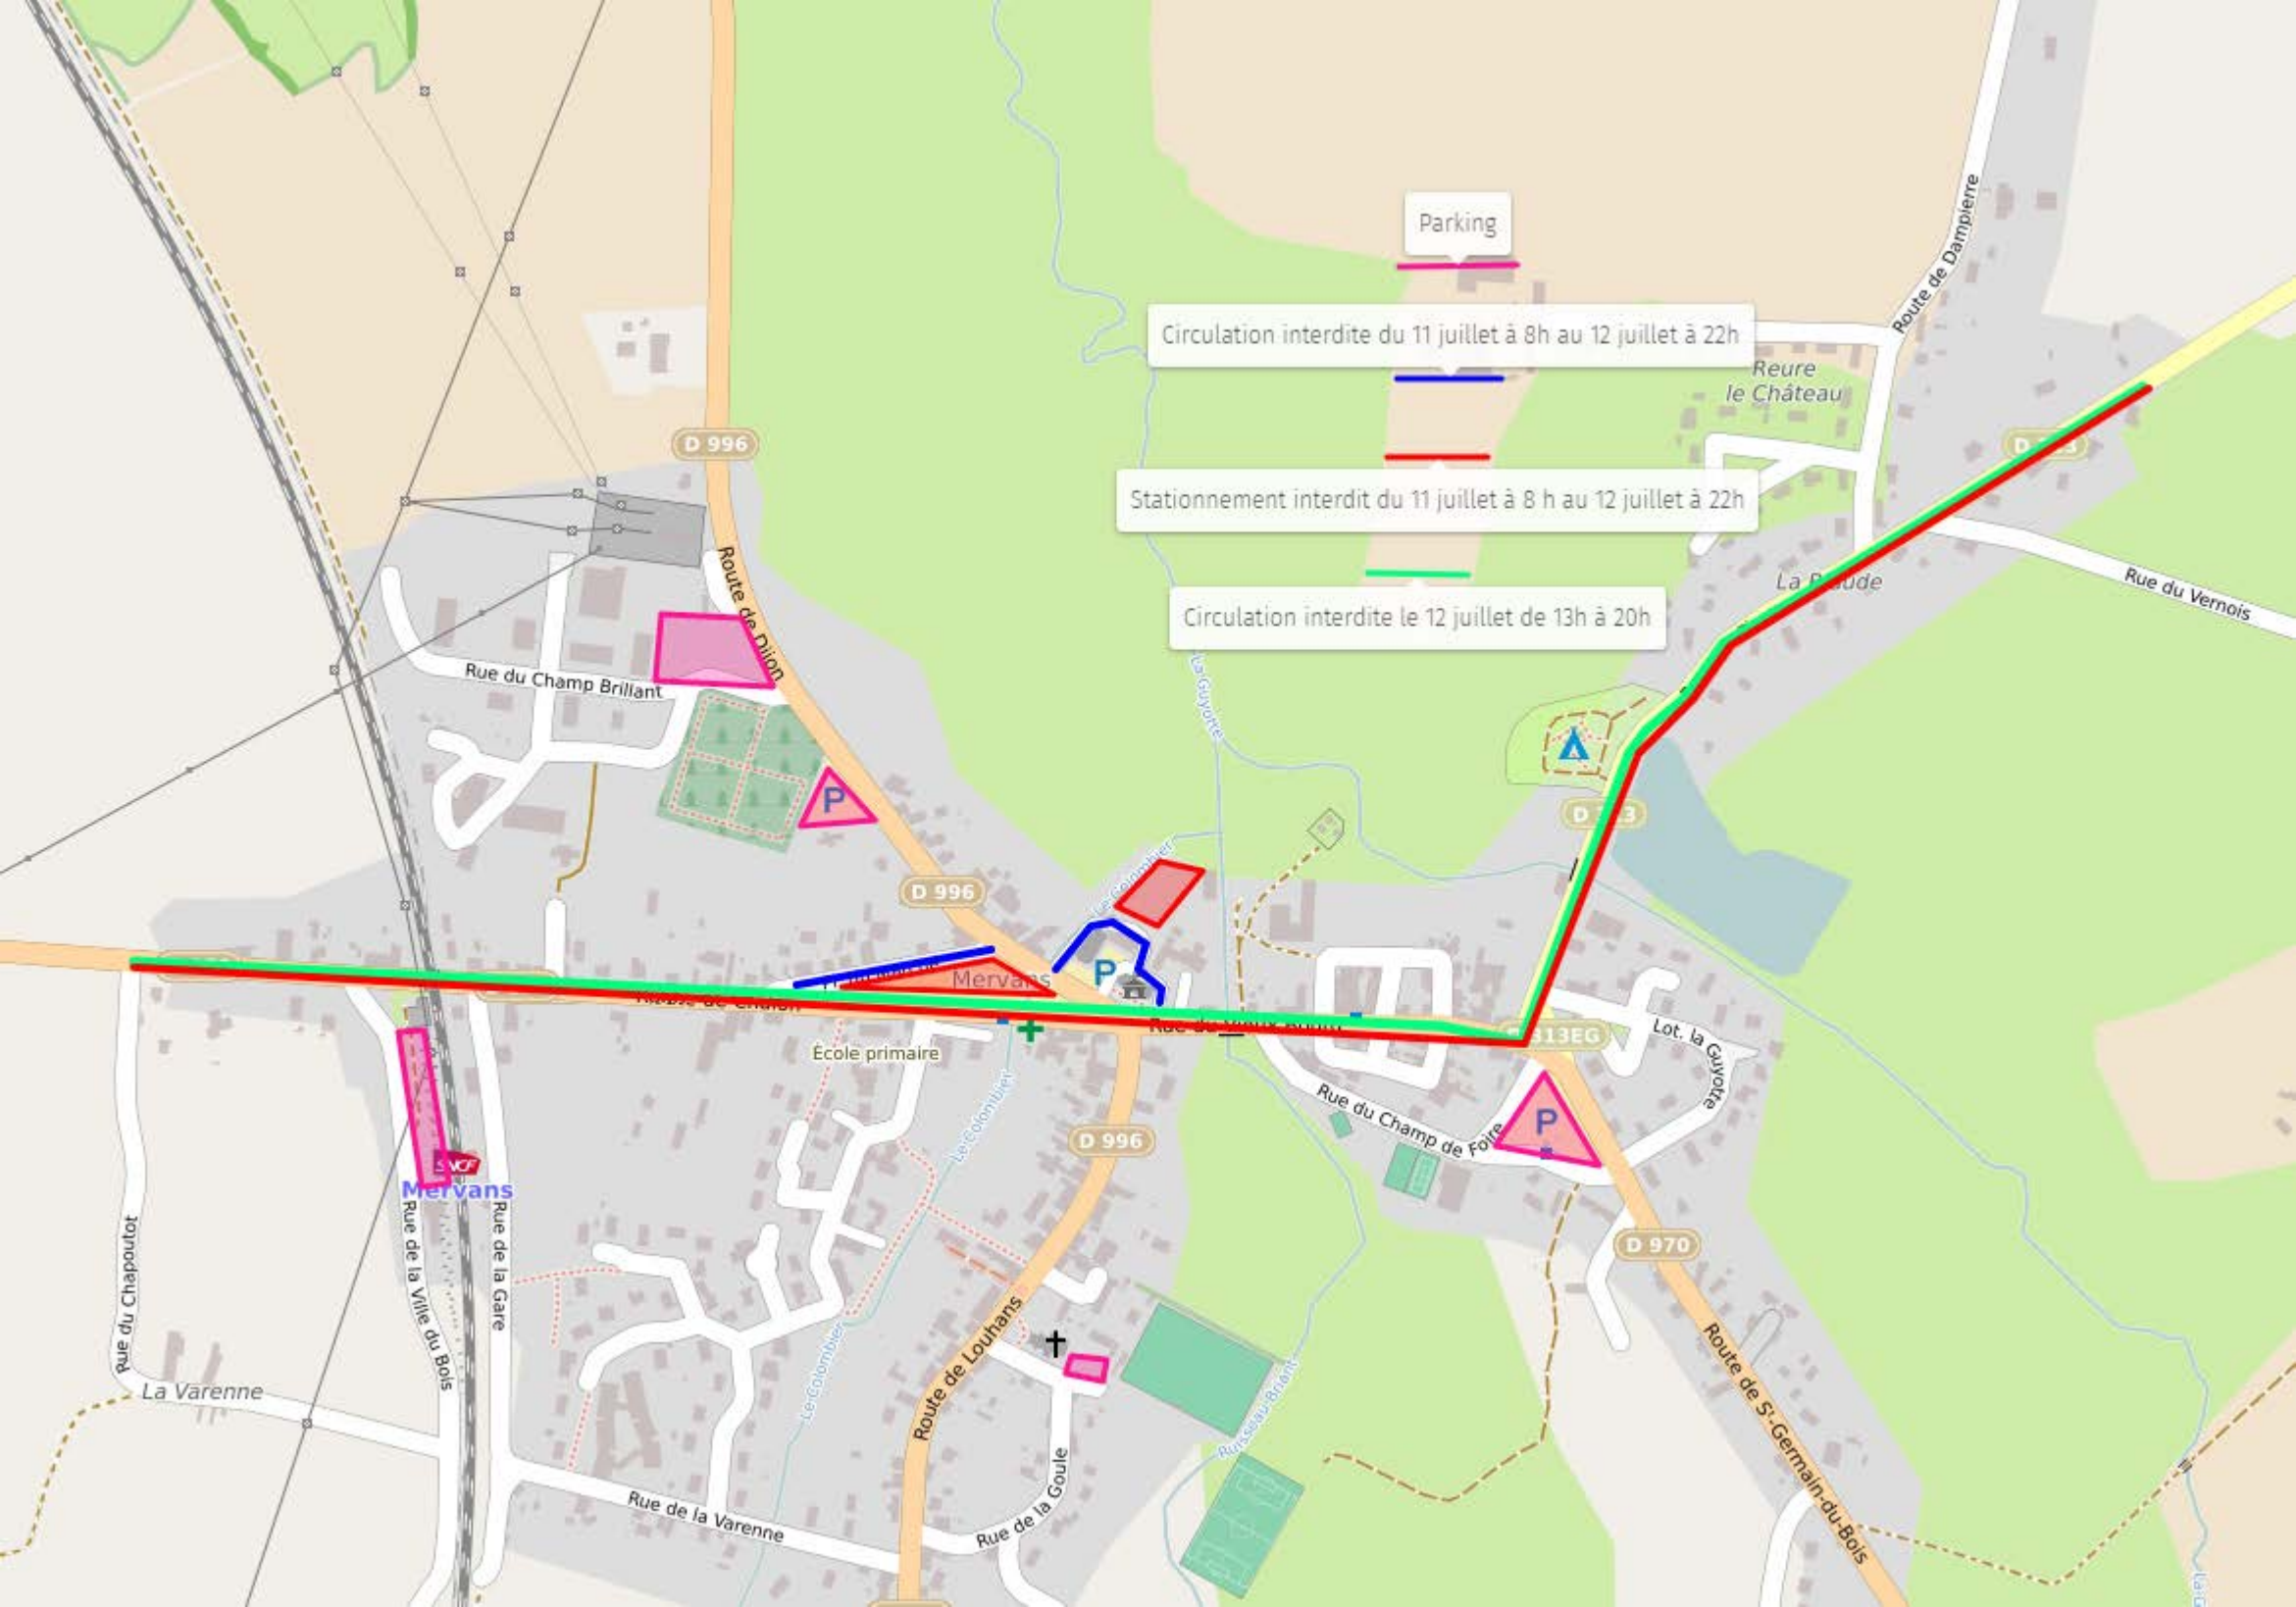

TOULOUSE  
ALBI  
REPOS  
PAU  
TARBES  
BAGNÈRES-DE-BIGORRE  
TOURMALET  
FOIX  
PRAT D'ALBIS  
LIMOUX

> **PERTURBATION de la CIRCULATION** à partir de 10h00 sur tout le territoire de la commune.

> **INTERDICTION de CIRCULATION** Du jeudi 11 juillet 2019 à 8h00 jusqu'au vendredi 12 juillet 2019 à 22h00 :

- Rue du Marché
- Derrière la Mairie
- Point propre derrière la Salle des Fêtes inaccessible

> **INTERDICTION de CIRCULATION** Le vendredi 12 juillet 2019 de 13h00 jusqu'à 20h00 :

- La Blaude
- Le Nuzeret
- Le Vieux Bourg
- Route de Pierre-de-Bresse (D 313)
- Route de Chalon (D 970)

> **INTERDICTION de STATIONNEMENT** Du jeudi 11 juillet 2019 à 8h00 jusqu'au vendredi 12 juillet 2019 à 22h00 :

- Place du Marché,
- Place de la Mairie
- Rue du Marché
- La Blaude
- Le Nuzeret
- Le Vieux Bourg
- Route de Pierre-de-Bresse (D 313)
- Route de Chalon (D 970)

**Tous les véhicules jugés gênants seront mis en fourrière**

PLAN AU VERSO

Parking

Circulation interdite du 11 juillet à 8h au 12 juillet à 22h

Stationnement interdit du 11 juillet à 8h au 12 juillet à 22h